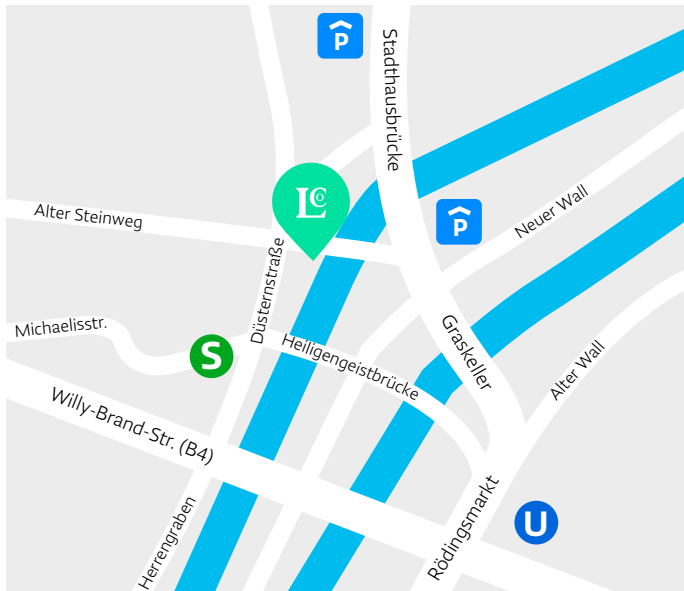

Adresse

Unsere Räumlichkeiten befinden sich im »Fleethaus am Herrengraben« in der Düsternstraße 10, 20355 Hamburg.

Flugzeug

Der Flughafen (Airport HAM) befindet sich im Norden Hamburgs. Mit dem Auto erreichen Sie uns über die B433 in Richtung Zentrum innerhalb von 30 Minuten. Der Flughafen verfügt über eine S-Bahnhaltestelle (Hamburg Airport). Von dort aus nehmen Sie bitte die S-Bahnlinie S1 in Richtung Ohlsdorf / Wedel bis zur Haltestelle Stadthausbrücke, die sich vor unserem Gebäude befindet. Fahrtdauer: ca. 30 Minuten. Fußweg: ca. 2 Minuten.

Auto

Sie erreichen uns mit dem Auto, indem Sie in Richtung Hamburg Zentrum fahren. Unser Standort befindet sich wenige Fahrminuten vom Stadtzentrum beziehungsweise von der Binnenalster entfernt.

Parkhäuser

Parkhaus Fleethof
Stadthausbrücke 3
20355 Hamburg

Deutsch-Japanisches Zentrum
An der Stadthausbrücke 5
20459 Hamburg

S-/ U-Bahn

An unserem Standort befindet sich in 250 Metern Entfernung die S-Bahnhaltestelle Stadthausbrücke, die Sie mit den S-Bahnlinien S1 und S3 erreichen können. Sofern Sie die U-Bahn nutzen, erreichen Sie uns über die U-Bahnstation Rödingsmarkt mit der U-Bahnlinie U3. Fußweg: ca. 5 Minuten.